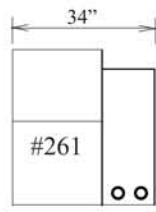

FRONT ROW

Sydney

**Quand vous sélectionnez l'option appui-verre avec le bras élargi, 2 appui-verres sont automatiquement installés.*

**When ordering cup holders with the wide arm, 2 cups will be installed*