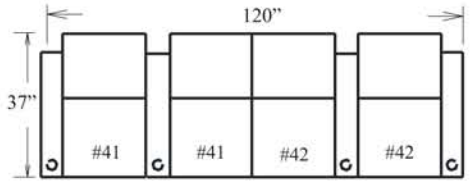

FRONT ROW

Sydney

*Quand vous sélectionnez l'option appui-verre avec le bras élargi, 2 appui-verres sont automatiquement installés.

*When ordering cup holders with the wide arm, 2 cups will be installed

I