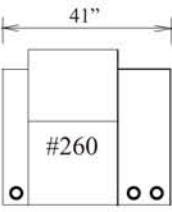

FRONT ROW

Sydney

**Quand vous sélectionnez l'option appui-verre avec le bras élargi, 2 appui-verres sont automatiquement installés.*

**When ordering cup holders with the wide arm, 2 cups will be installed*