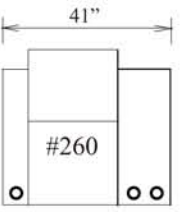

FRONT ROW

Sydney

**Quand vous sélectionnez l'option appui-verre avec le bras élargi, 2 appui-verres sont automatiquement installés.*

**When ordering cup holders with the wide arm, 2 cups will be installed*