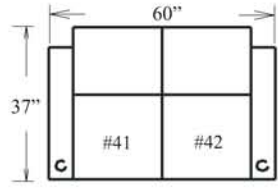

FRONT ROW

Sydney

*Quand vous sélectionnez l'option appui-verre avec le bras élargi, 2 appui-verres sont automatiquement installés.

*When ordering cup holders with the wide arm, 2 cups will be installed

B