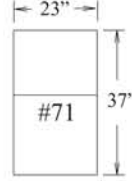

FRONT ROW

Sydney

**Quand vous sélectionnez l'option appui-verre avec le bras élargi, 2 appui-verres sont automatiquement installés.*

**When ordering cup holders with the wide arm, 2 cups will be installed*