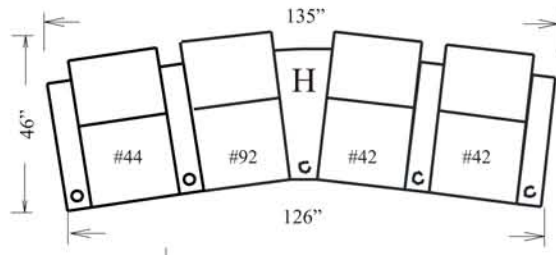

FRONT ROW

Sydney

*Quand vous sélectionnez l'option appui-verre avec le bras élargi, 2 appui-verres sont automatiquement installés.

*When ordering cup holders with the wide arm, 2 cups will be installed

H