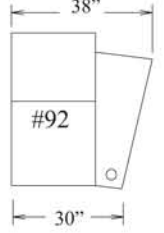

FRONT ROW

Sydney

**Quand vous sélectionnez l'option appui-verre avec le bras élargi, 2 appui-verres sont automatiquement installés.*

**When ordering cup holders with the wide arm, 2 cups will be installed*