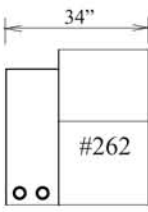

FRONT ROW

Sydney

**Quand vous sélectionnez l'option appui-verre avec le bras élargi, 2 appui-verres sont automatiquement installés.*

**When ordering cup holders with the wide arm, 2 cups will be installed*