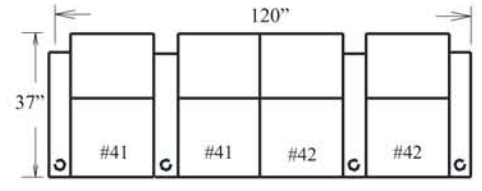

FRONT ROW

Sydney

*Quand vous sélectionnez l'option appui-verre avec le bras élargi, 2 appui-verres sont automatiquement installés.

*When ordering cup holders with the wide arm, 2 cups will be installed

I