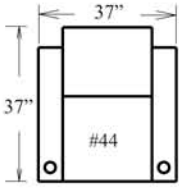

FRONT ROW

Sydney

**Quand vous sélectionnez l'option appui-verre avec le bras élargi, 2 appui-verres sont automatiquement installés.*

**When ordering cup holders with the wide arm, 2 cups will be installed*