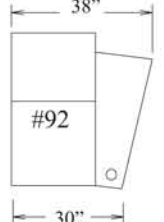

FRONT ROW

Sydney

**Quand vous sélectionnez l'option appui-verre avec le bras élargi, 2 appui-verres sont automatiquement installés.*

**When ordering cup holders with the wide arm, 2 cups will be installed*