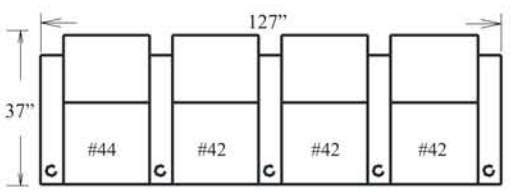

FRONT ROW

Sydney

*Quand vous sélectionnez l'option appui-verre avec le bras élargi, 2 appui-verres sont automatiquement installés.

*When ordering cup holders with the wide arm, 2 cups will be installed

G