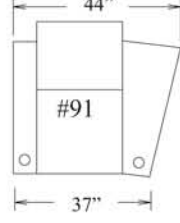

FRONT ROW

Sydney

**Quand vous sélectionnez l'option appui-verre avec le bras élargi, 2 appui-verres sont automatiquement installés.*

**When ordering cup holders with the wide arm, 2 cups will be installed*