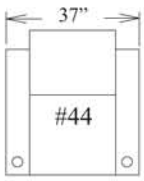

FRONT ROW

Sydney

**Quand vous sélectionnez l'option appui-verre avec le bras élargi, 2 appui-verres sont automatiquement installés.*

**When ordering cup holders with the wide arm, 2 cups will be installed*