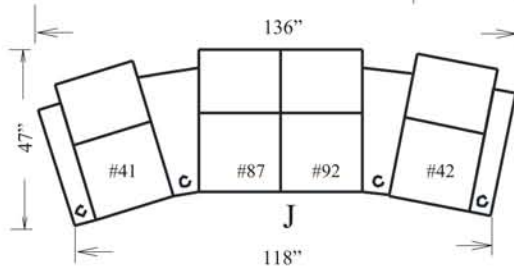

FRONT ROW

Sydney

*Quand vous sélectionnez l'option appui-verre avec le bras élargi, 2 appui-verres sont automatiquement installés.

*When ordering cup holders with the wide arm, 2 cups will be installed

J