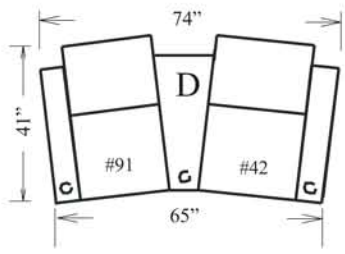

FRONT ROW

Sydney

*Quand vous sélectionnez l'option appui-verre avec le bras élargi, 2 appui-verres sont automatiquement installés.

*When ordering cup holders with the wide arm, 2 cups will be installed

D