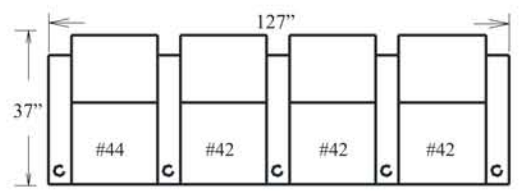

FRONT ROW

Sydney

*Quand vous sélectionnez l'option appui-verre avec le bras élargi, 2 appui-verres sont automatiquement installés.

*When ordering cup holders with the wide arm, 2 cups will be installed

G