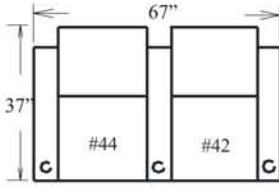

FRONT ROW

Sydney

*Quand vous sélectionnez l'option appui-verre avec le bras élargi, 2 appui-verres sont automatiquement installés.

*When ordering cup holders with the wide arm, 2 cups will be installed

C