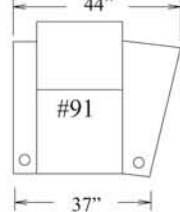

FRONT ROW

Sydney

**Quand vous sélectionnez l'option appui-verre avec le bras élargi, 2 appui-verres sont automatiquement installés.*

**When ordering cup holders with the wide arm, 2 cups will be installed*