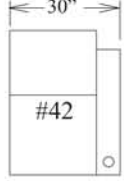

FRONT ROW

Sydney

**Quand vous sélectionnez l'option appui-verre avec le bras élargi, 2 appui-verres sont automatiquement installés.*

**When ordering cup holders with the wide arm, 2 cups will be installed*