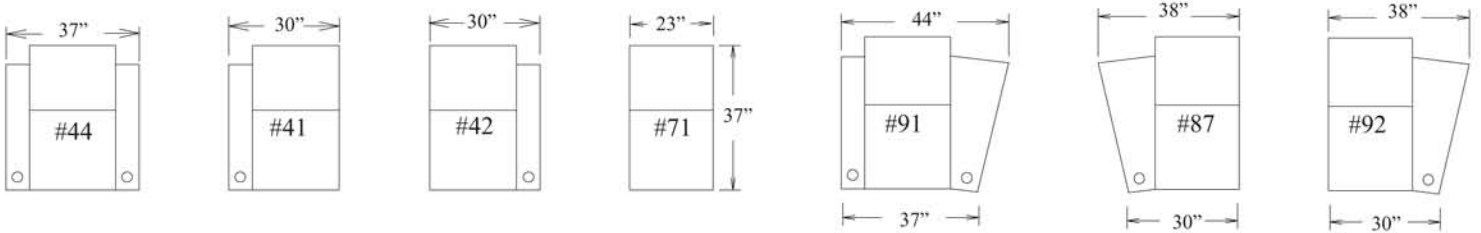

FRONT ROW

Stockholm

**Quand vous sélectionnez l'option appui-verre avec le bras élargi, 2 appui-verres sont automatiquement installés.*

**When ordering cup holders with the wide arm, 2 cups will be installed*