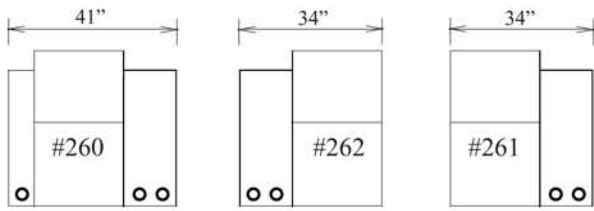

FRONT ROW

Stockholm

**Quand vous sélectionnez l'option appui-verre avec le bras élargi, 2 appui-verres sont automatiquement installés.*

**When ordering cup holders with the wide arm, 2 cups will be installed*