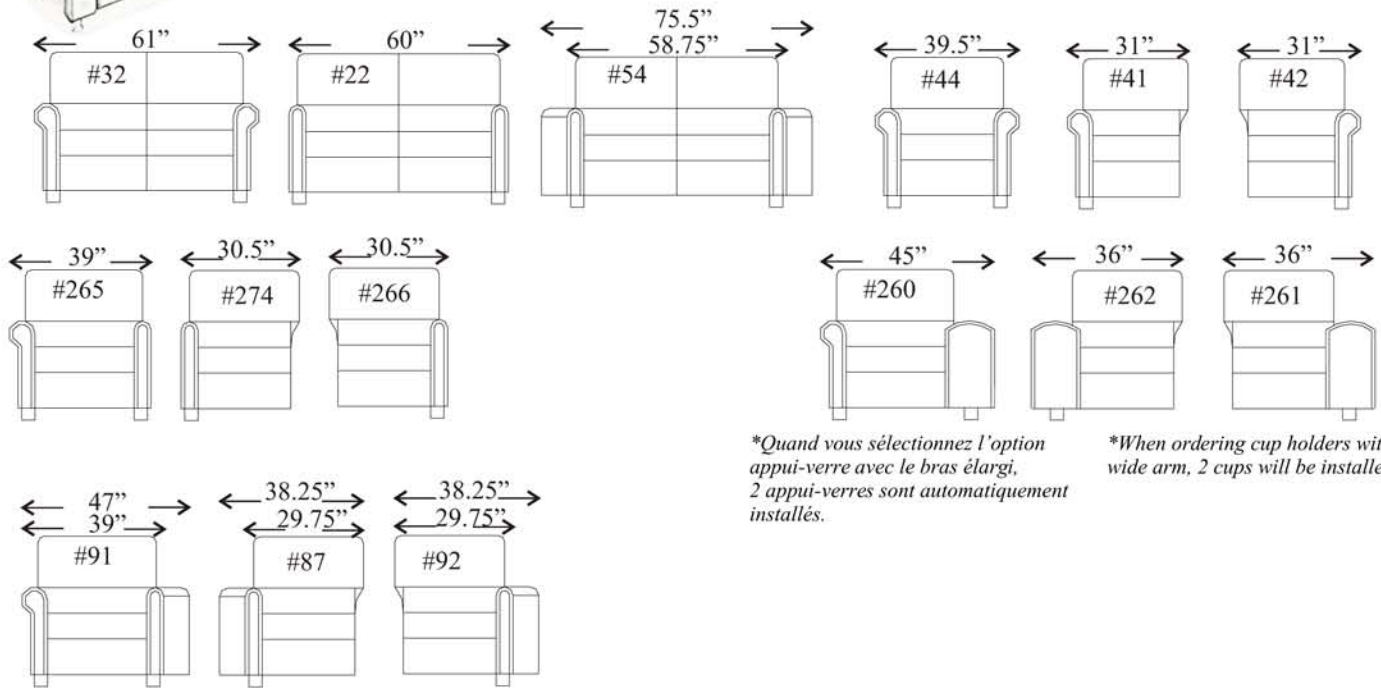

# Monte Carlo

*\*Quand vous sélectionnez l'option appui-verre avec le bras élargi, 2 appui-verres sont automatiquement installés.*

*\*When ordering cup holders with the wide arm, 2 cups will be installed*