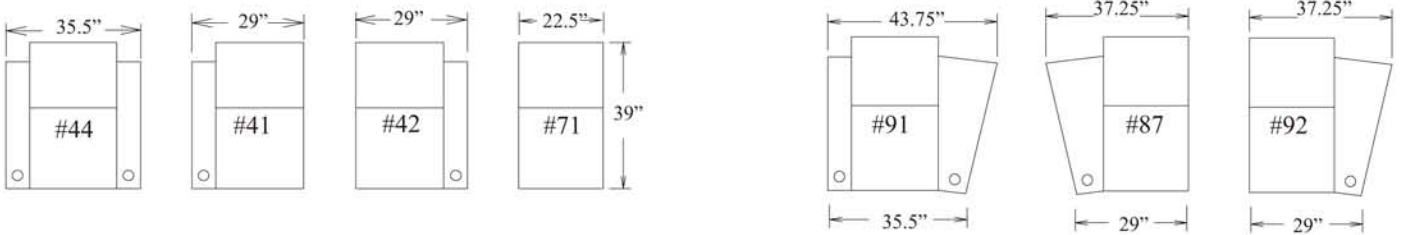

FRONT ROW

Barcelona

**Quand vous sélectionnez l'option appui-verre avec le bras élargi, 2 appui-verres sont automatiquement installés.*

**When ordering cup holders with the wide arm, 2 cups will be installed*