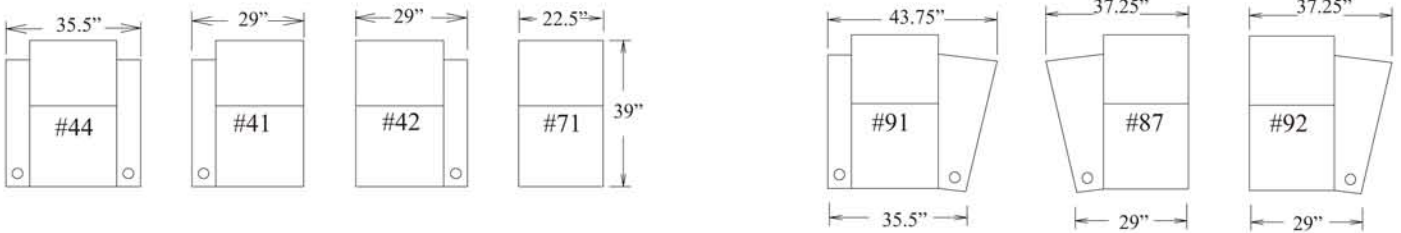

FRONT ROW

Barcelona

**Quand vous sélectionnez l'option appui-verre avec le bras élargi, 2 appui-verres sont automatiquement installés.*

**When ordering cup holders with the wide arm, 2 cups will be installed*