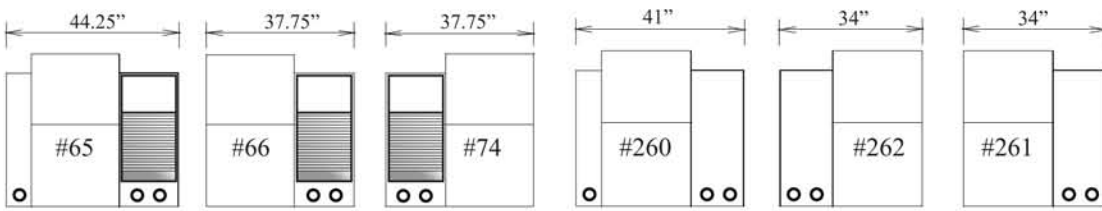

FRONT ROW

Barcelona

**Quand vous sélectionnez l'option appui-verre avec le bras élargi, 2 appui-verres sont automatiquement installés.*

**When ordering cup holders with the wide arm, 2 cups will be installed*